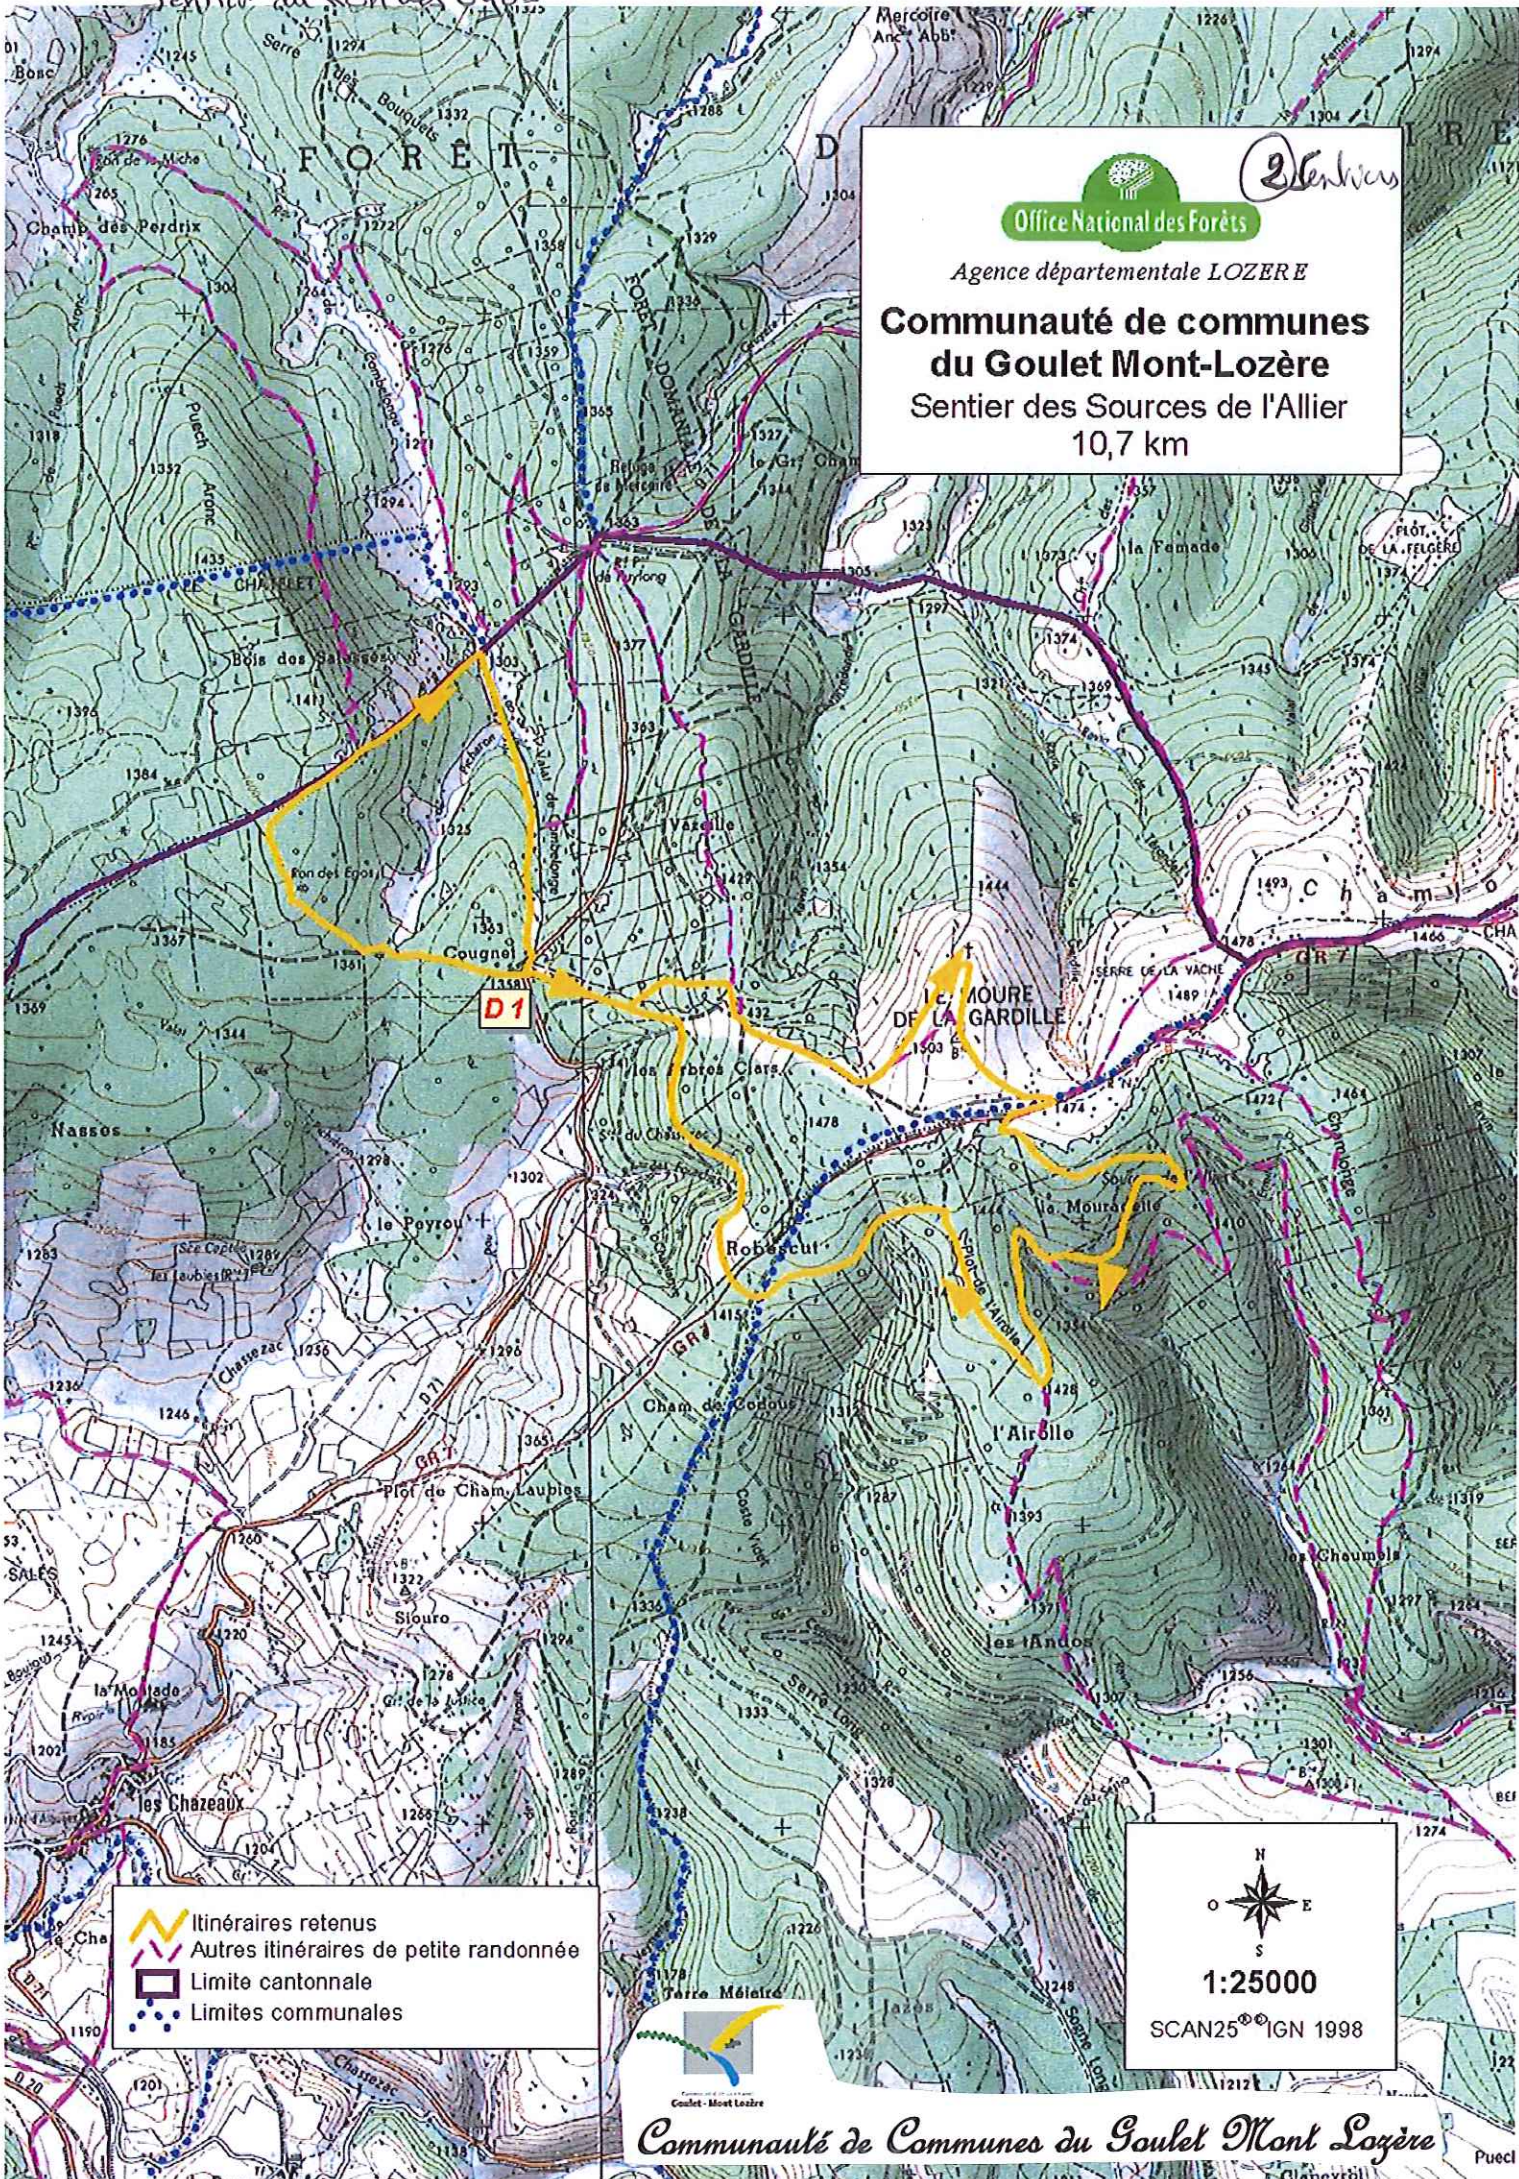

Sentier du Son des Egos

2terrier

Agence départementale LOZERE

# Communauté de communes du Goulet Mont-Lozère

Sentier des Sources de l'Allier  
10,7 km

-  Itinéraires retenus
-  Autres itinéraires de petite randonnée
-  Limite cantonale
-  Limites communales

1:25000

SCAN25® IGN 1998

Communauté de Communes du Goulet Mont Lozère