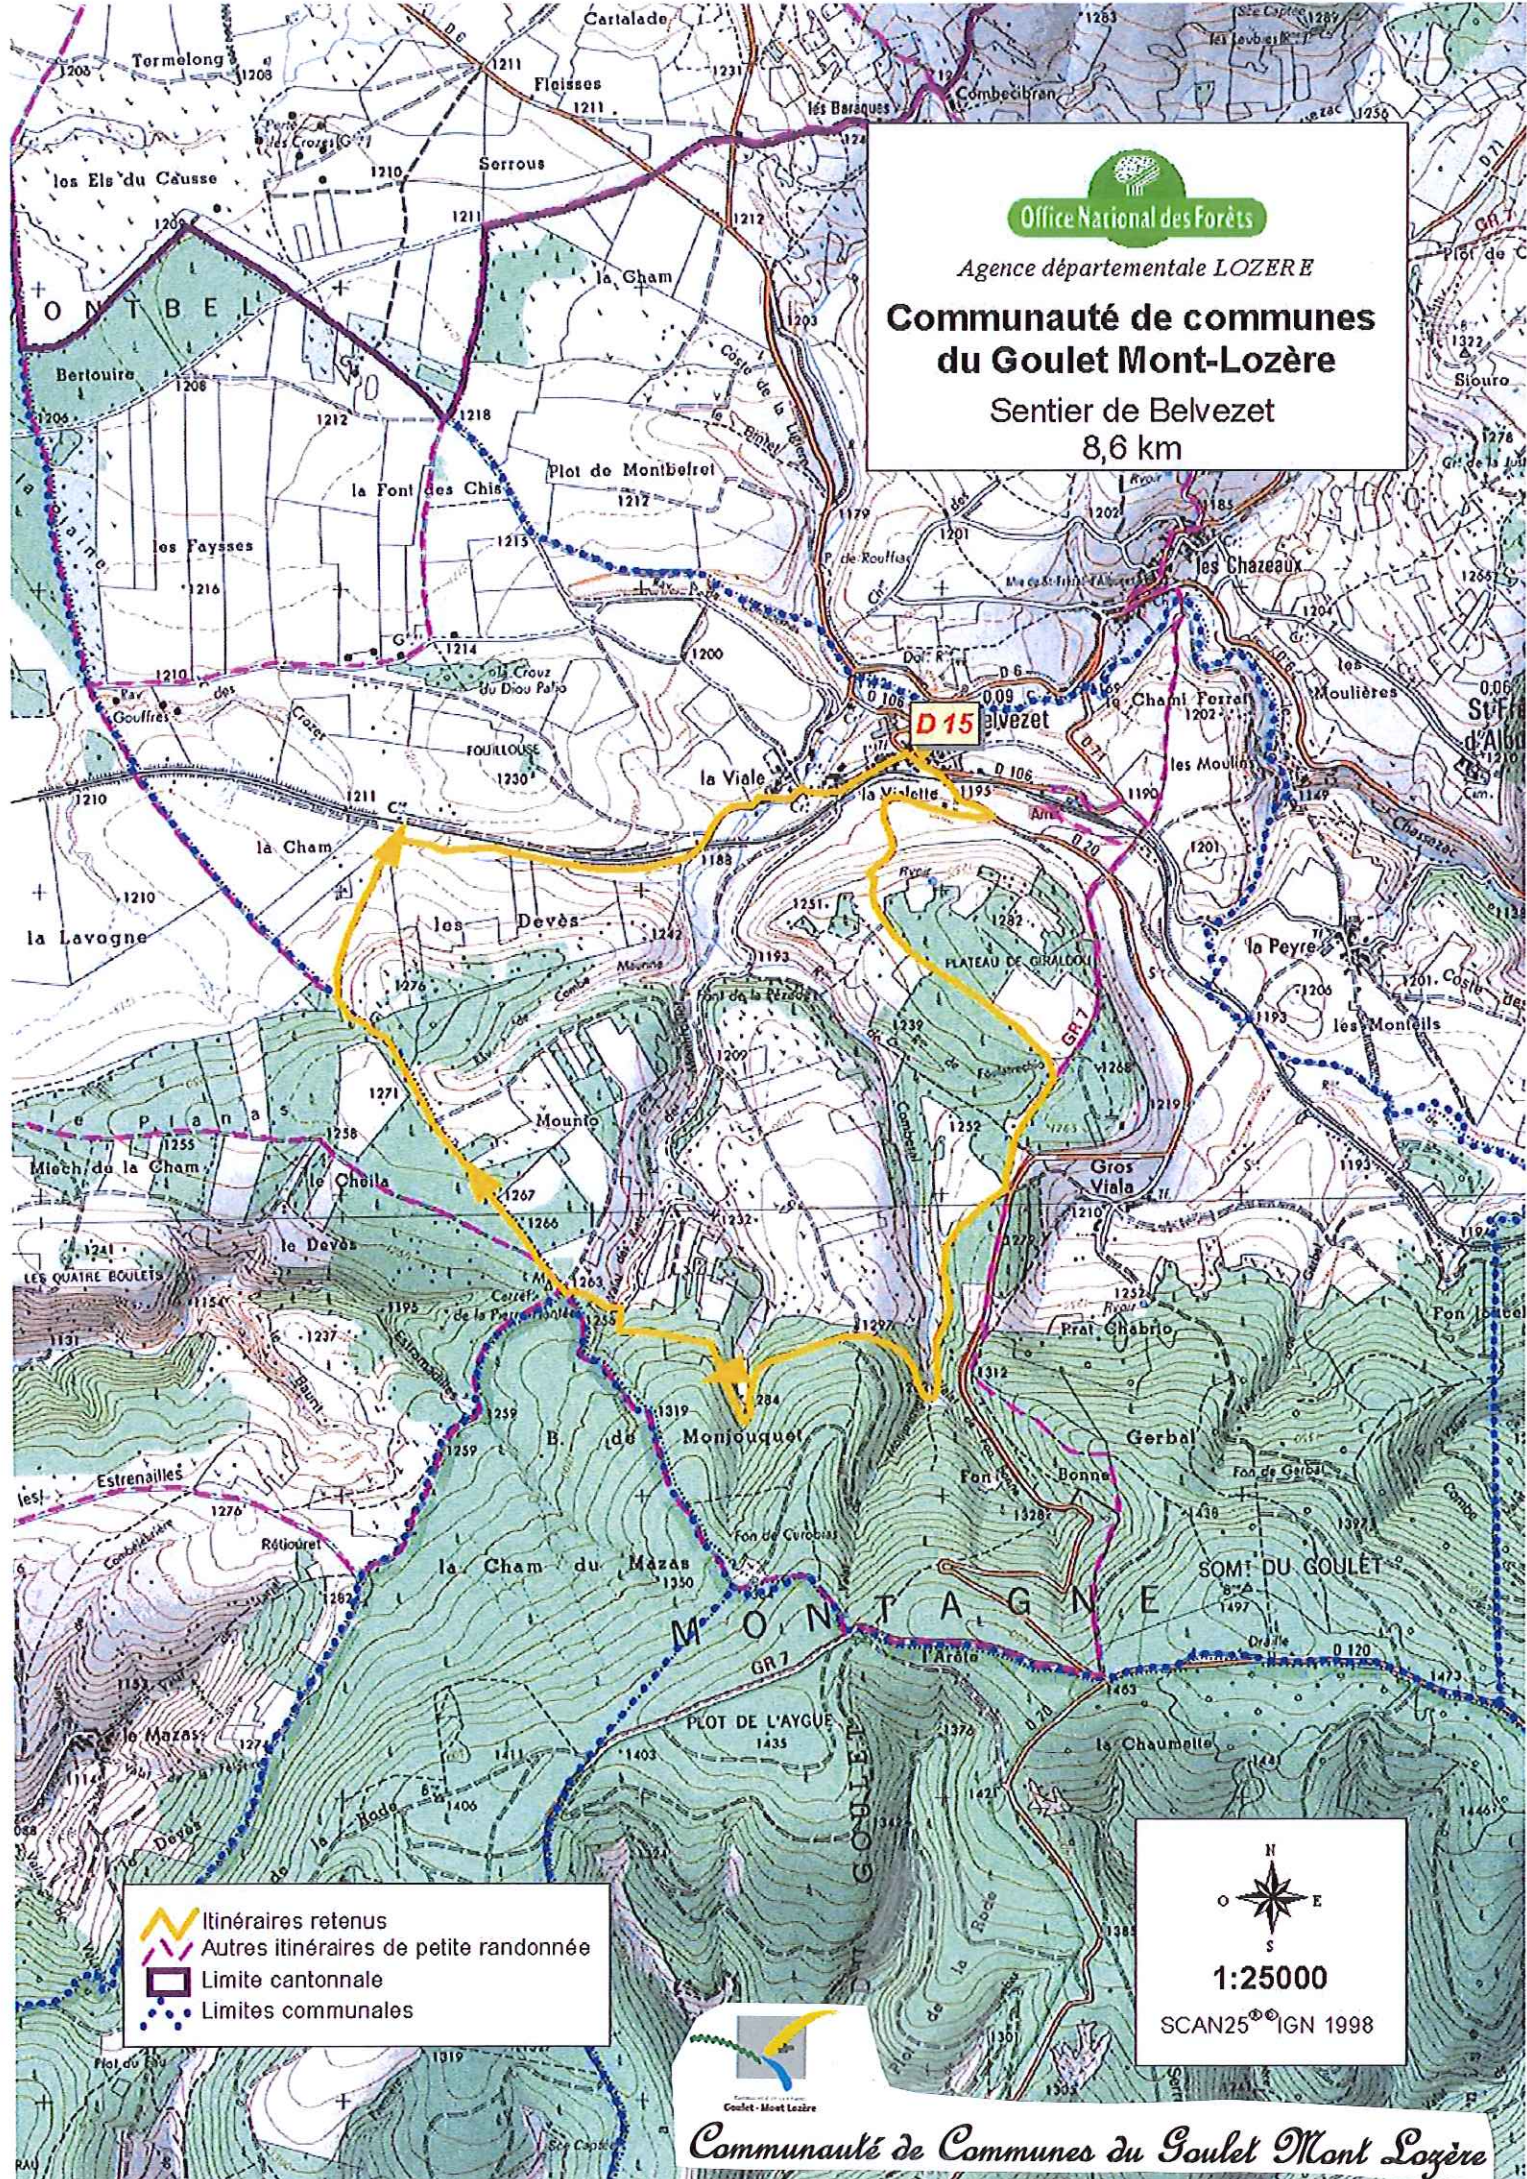

Agence départementale LOZÈRE

Communauté de communes du Goulet Mont-Lozère

Sentier de Belvezet 8,6 km

- Itinéraires retenus
- Autres itinéraires de petite randonnée
- Limite cantonale
- Limites communales

N
O E
S
1:25000
SCAN25® IGN 1998