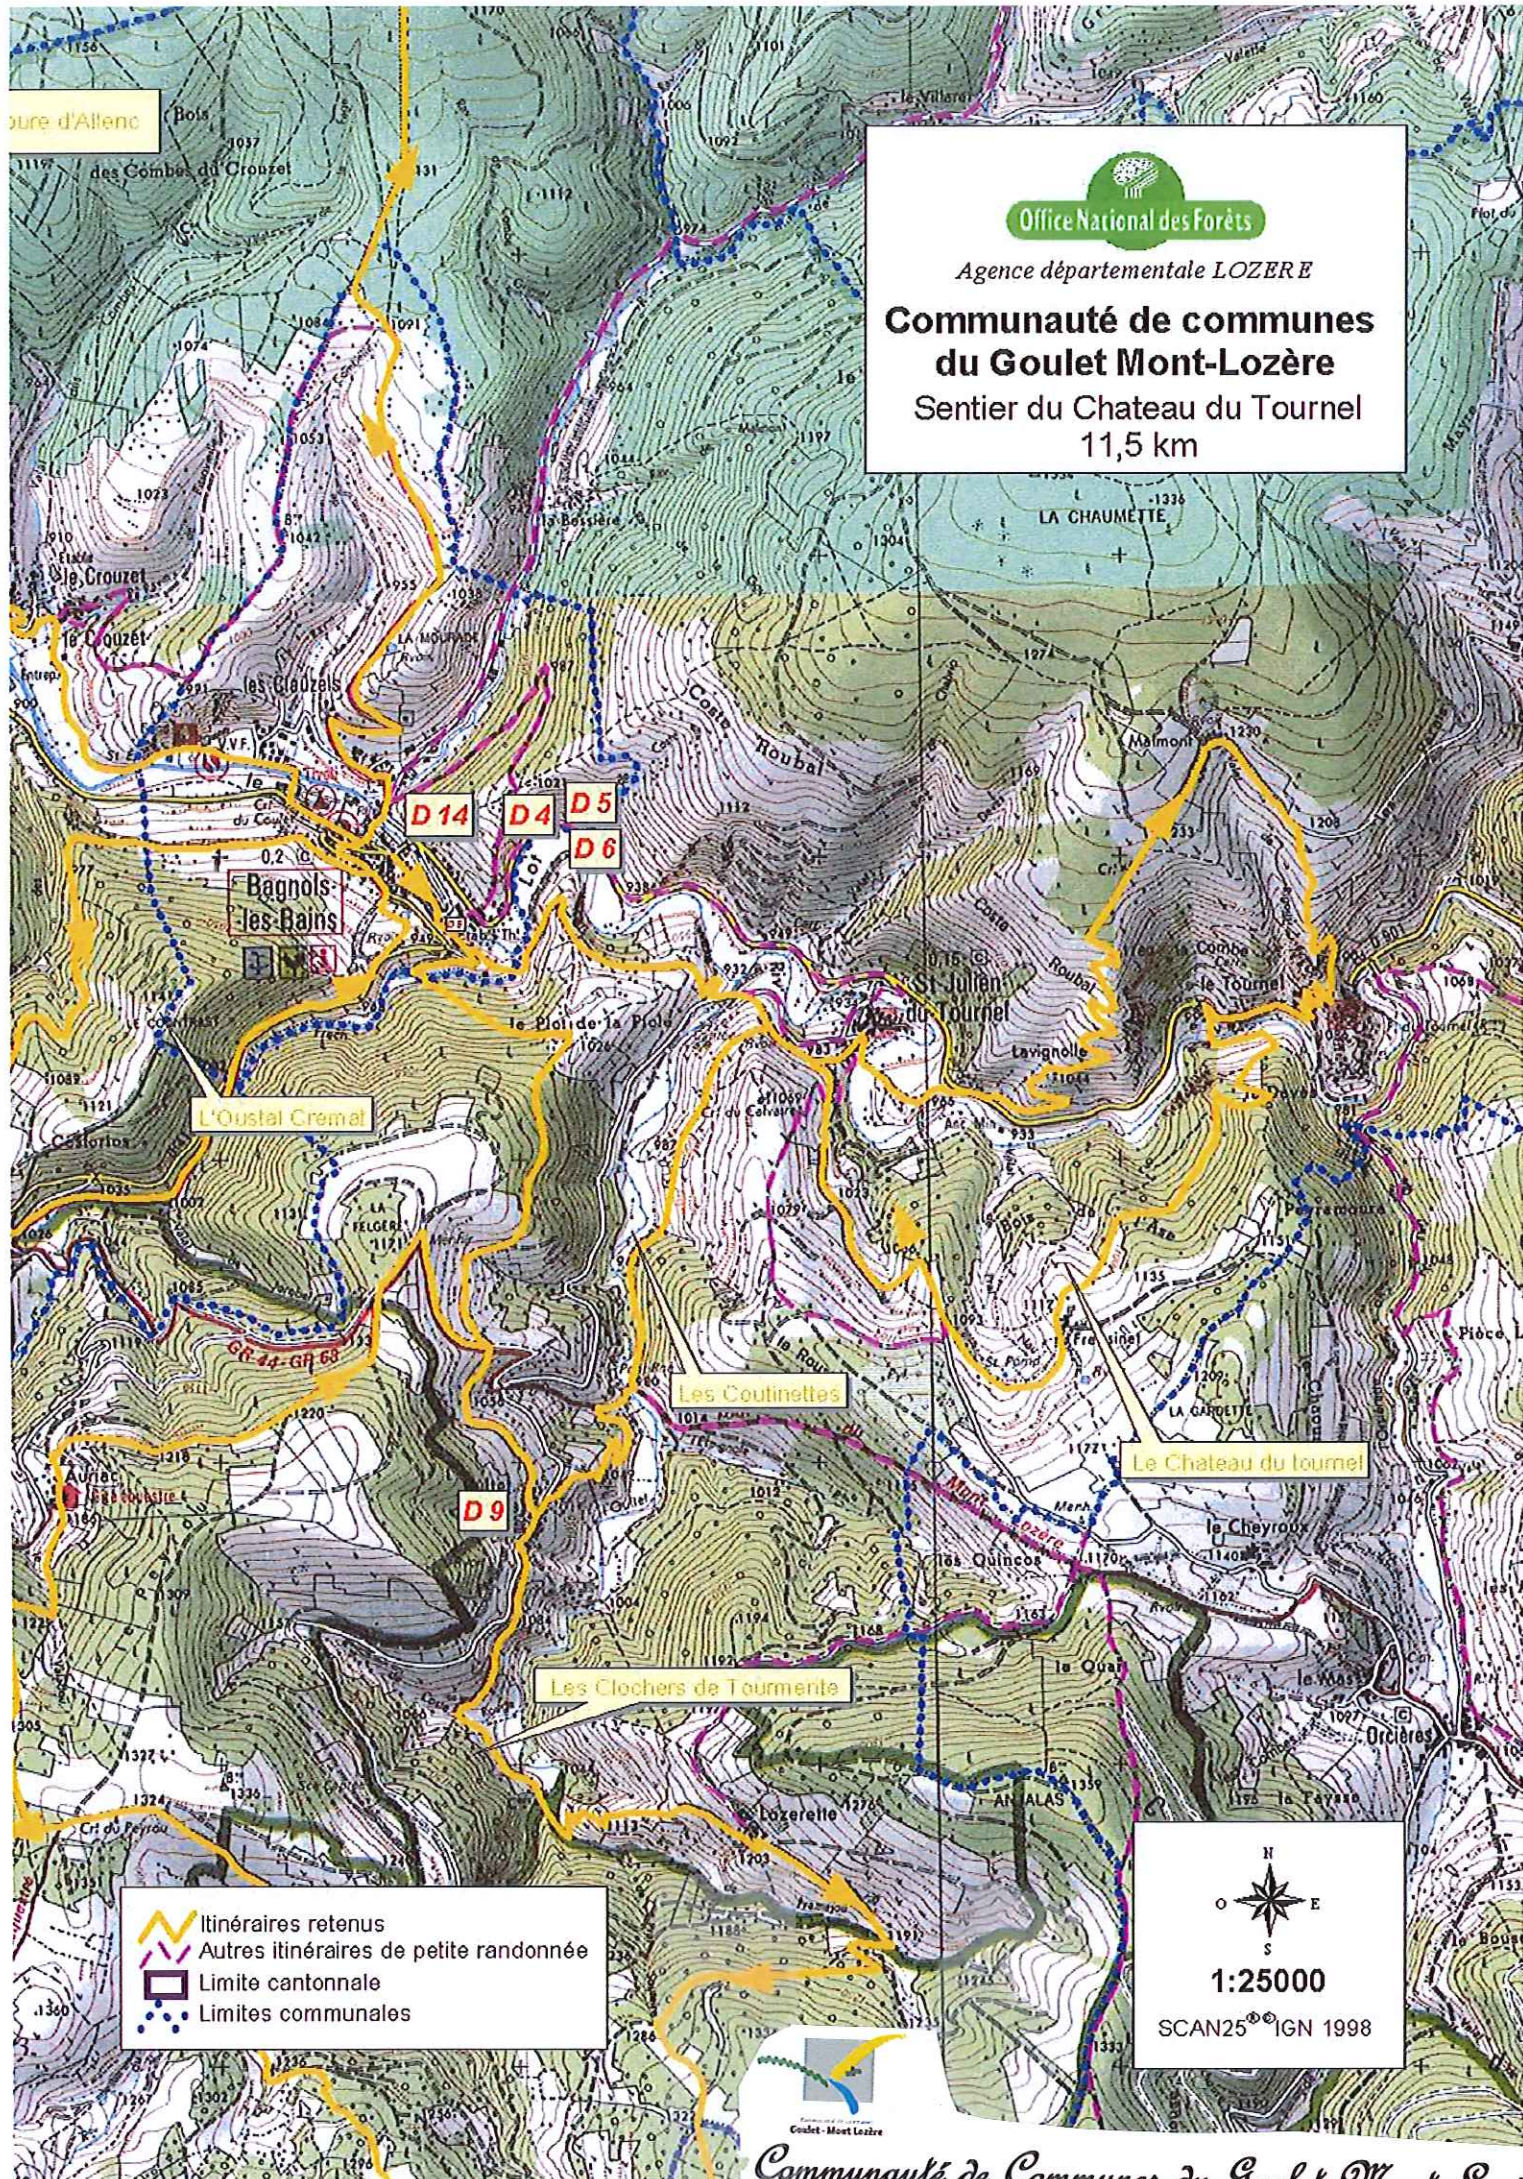

Commune d'Allenc

Agence départementale LOZÈRE

Communauté de communes du Goulet Mont-Lozère

Sentier du Château du Tournel 11,5 km

- Itinéraires retenus
- Autres itinéraires de petite randonnée
- Limite cantonale
- Limites communales

N
O E
S
1:25000
SCAN25® IGN 1998