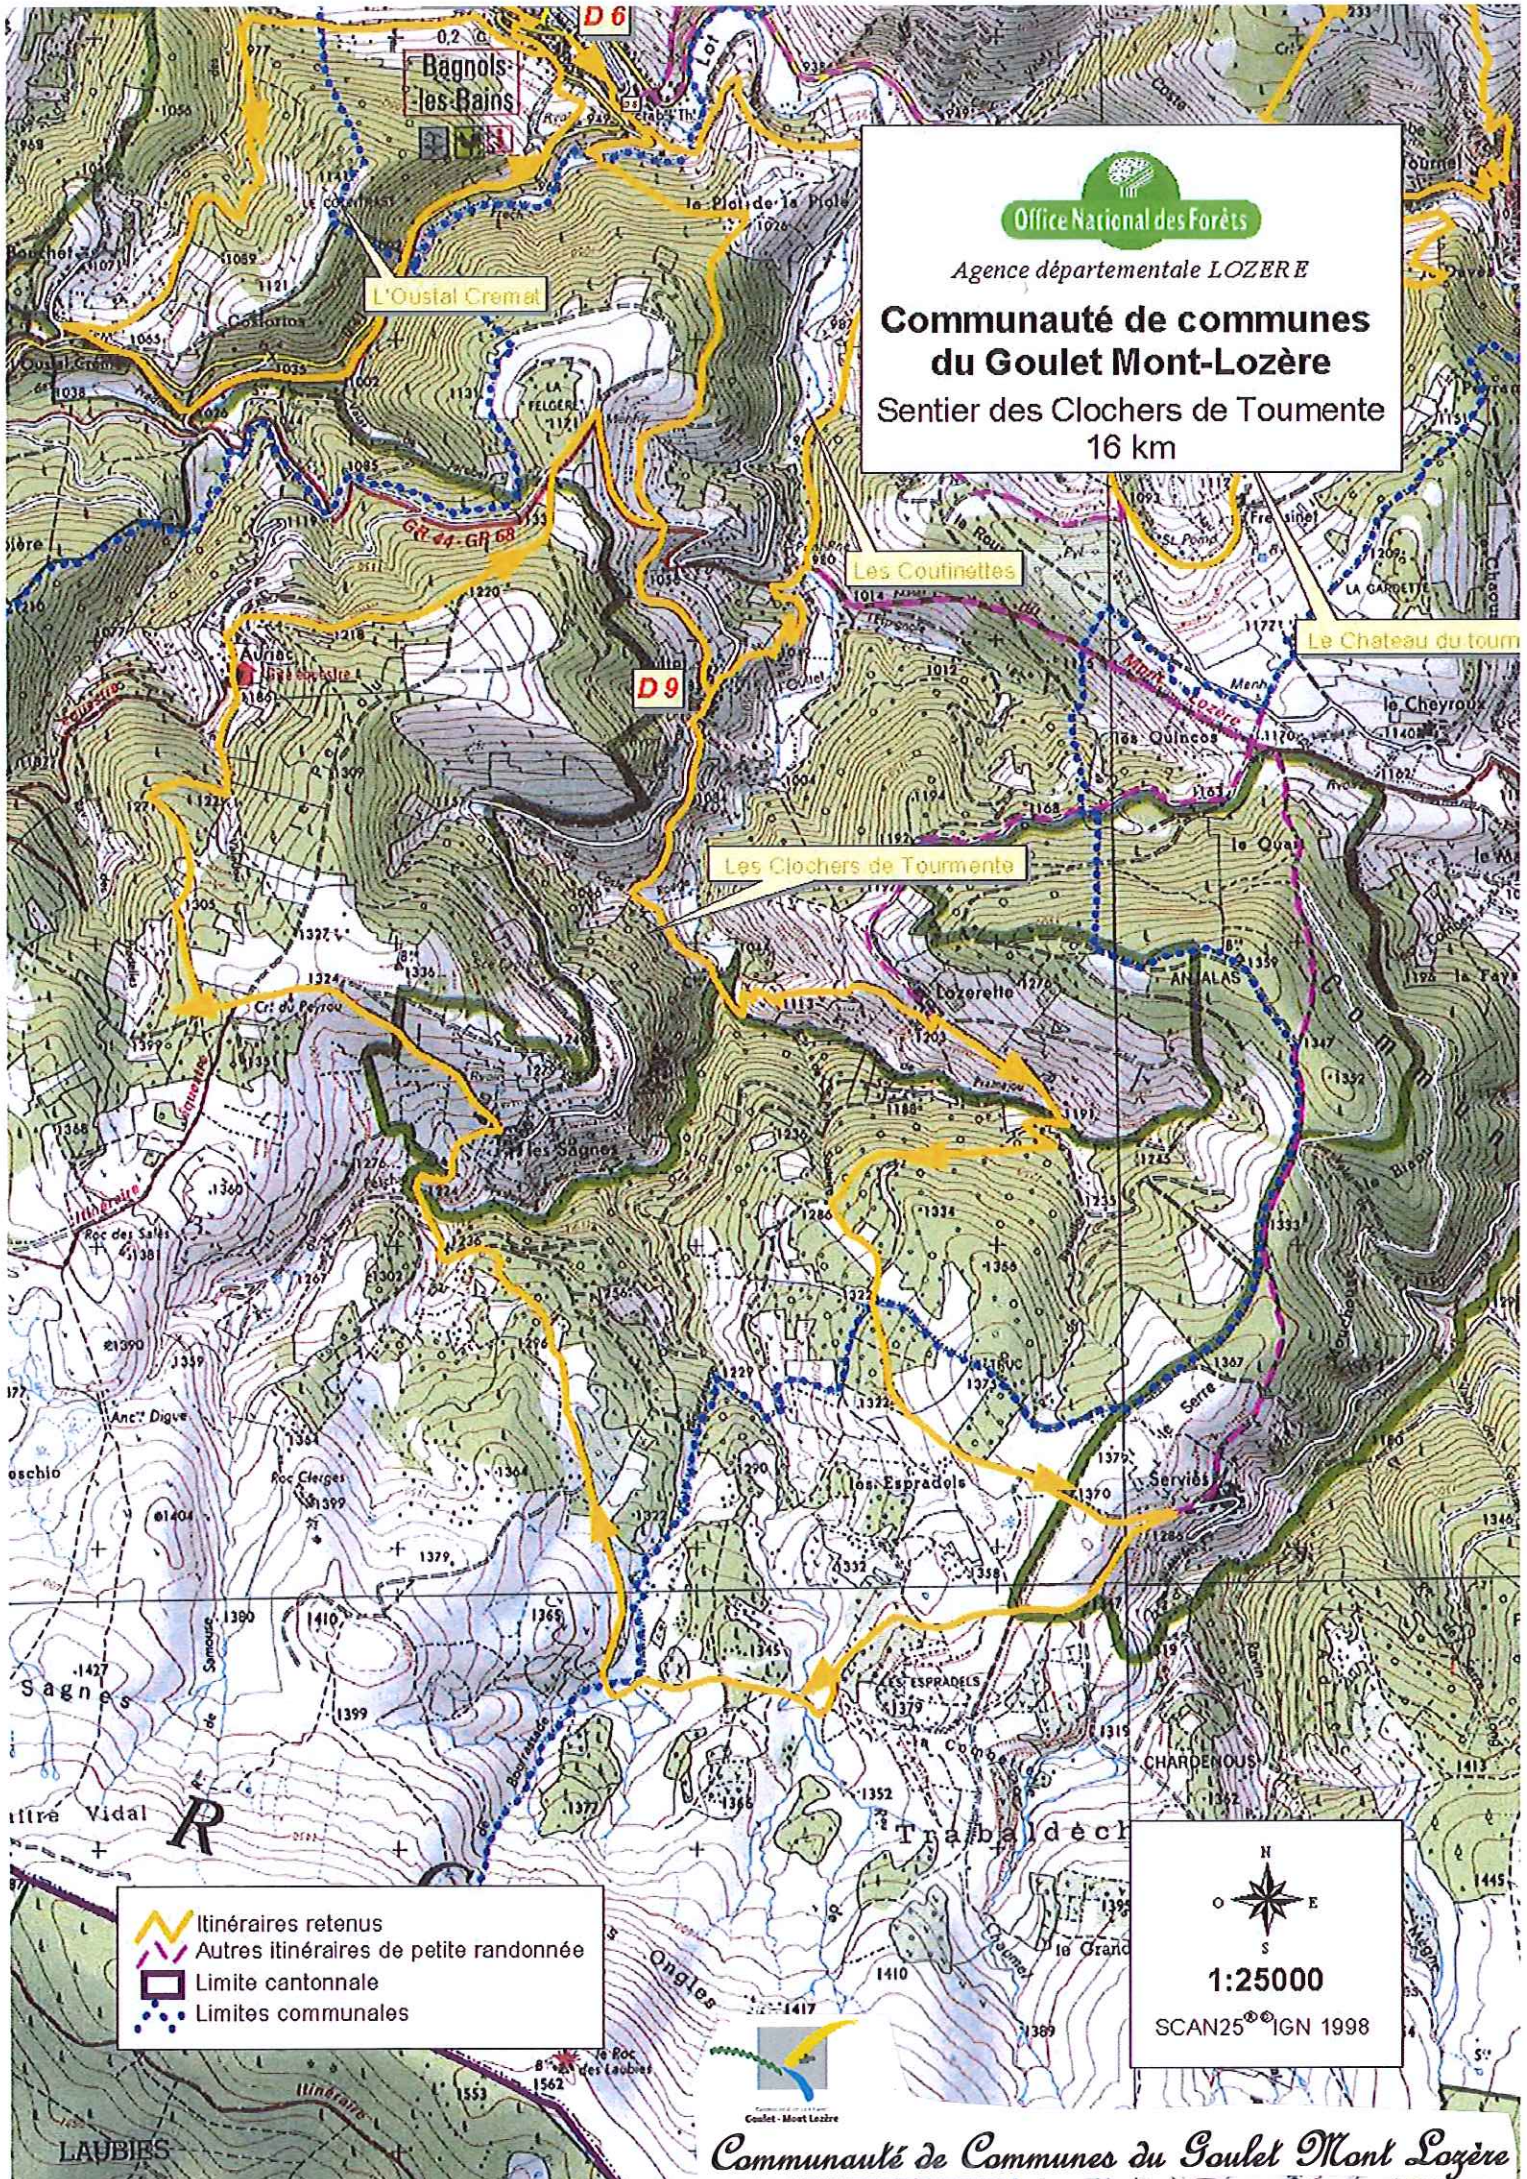

Agence départementale LOZÈRE

Communauté de communes du Goulet Mont-Lozère

Sentier des Clochers de Toumente
16 km

- Itinéraires retenus
- Autres itinéraires de petite randonnée
- Limite cantonale
- Limites communales

N
O E
S
1:25000
SCAN25® IGN 1998