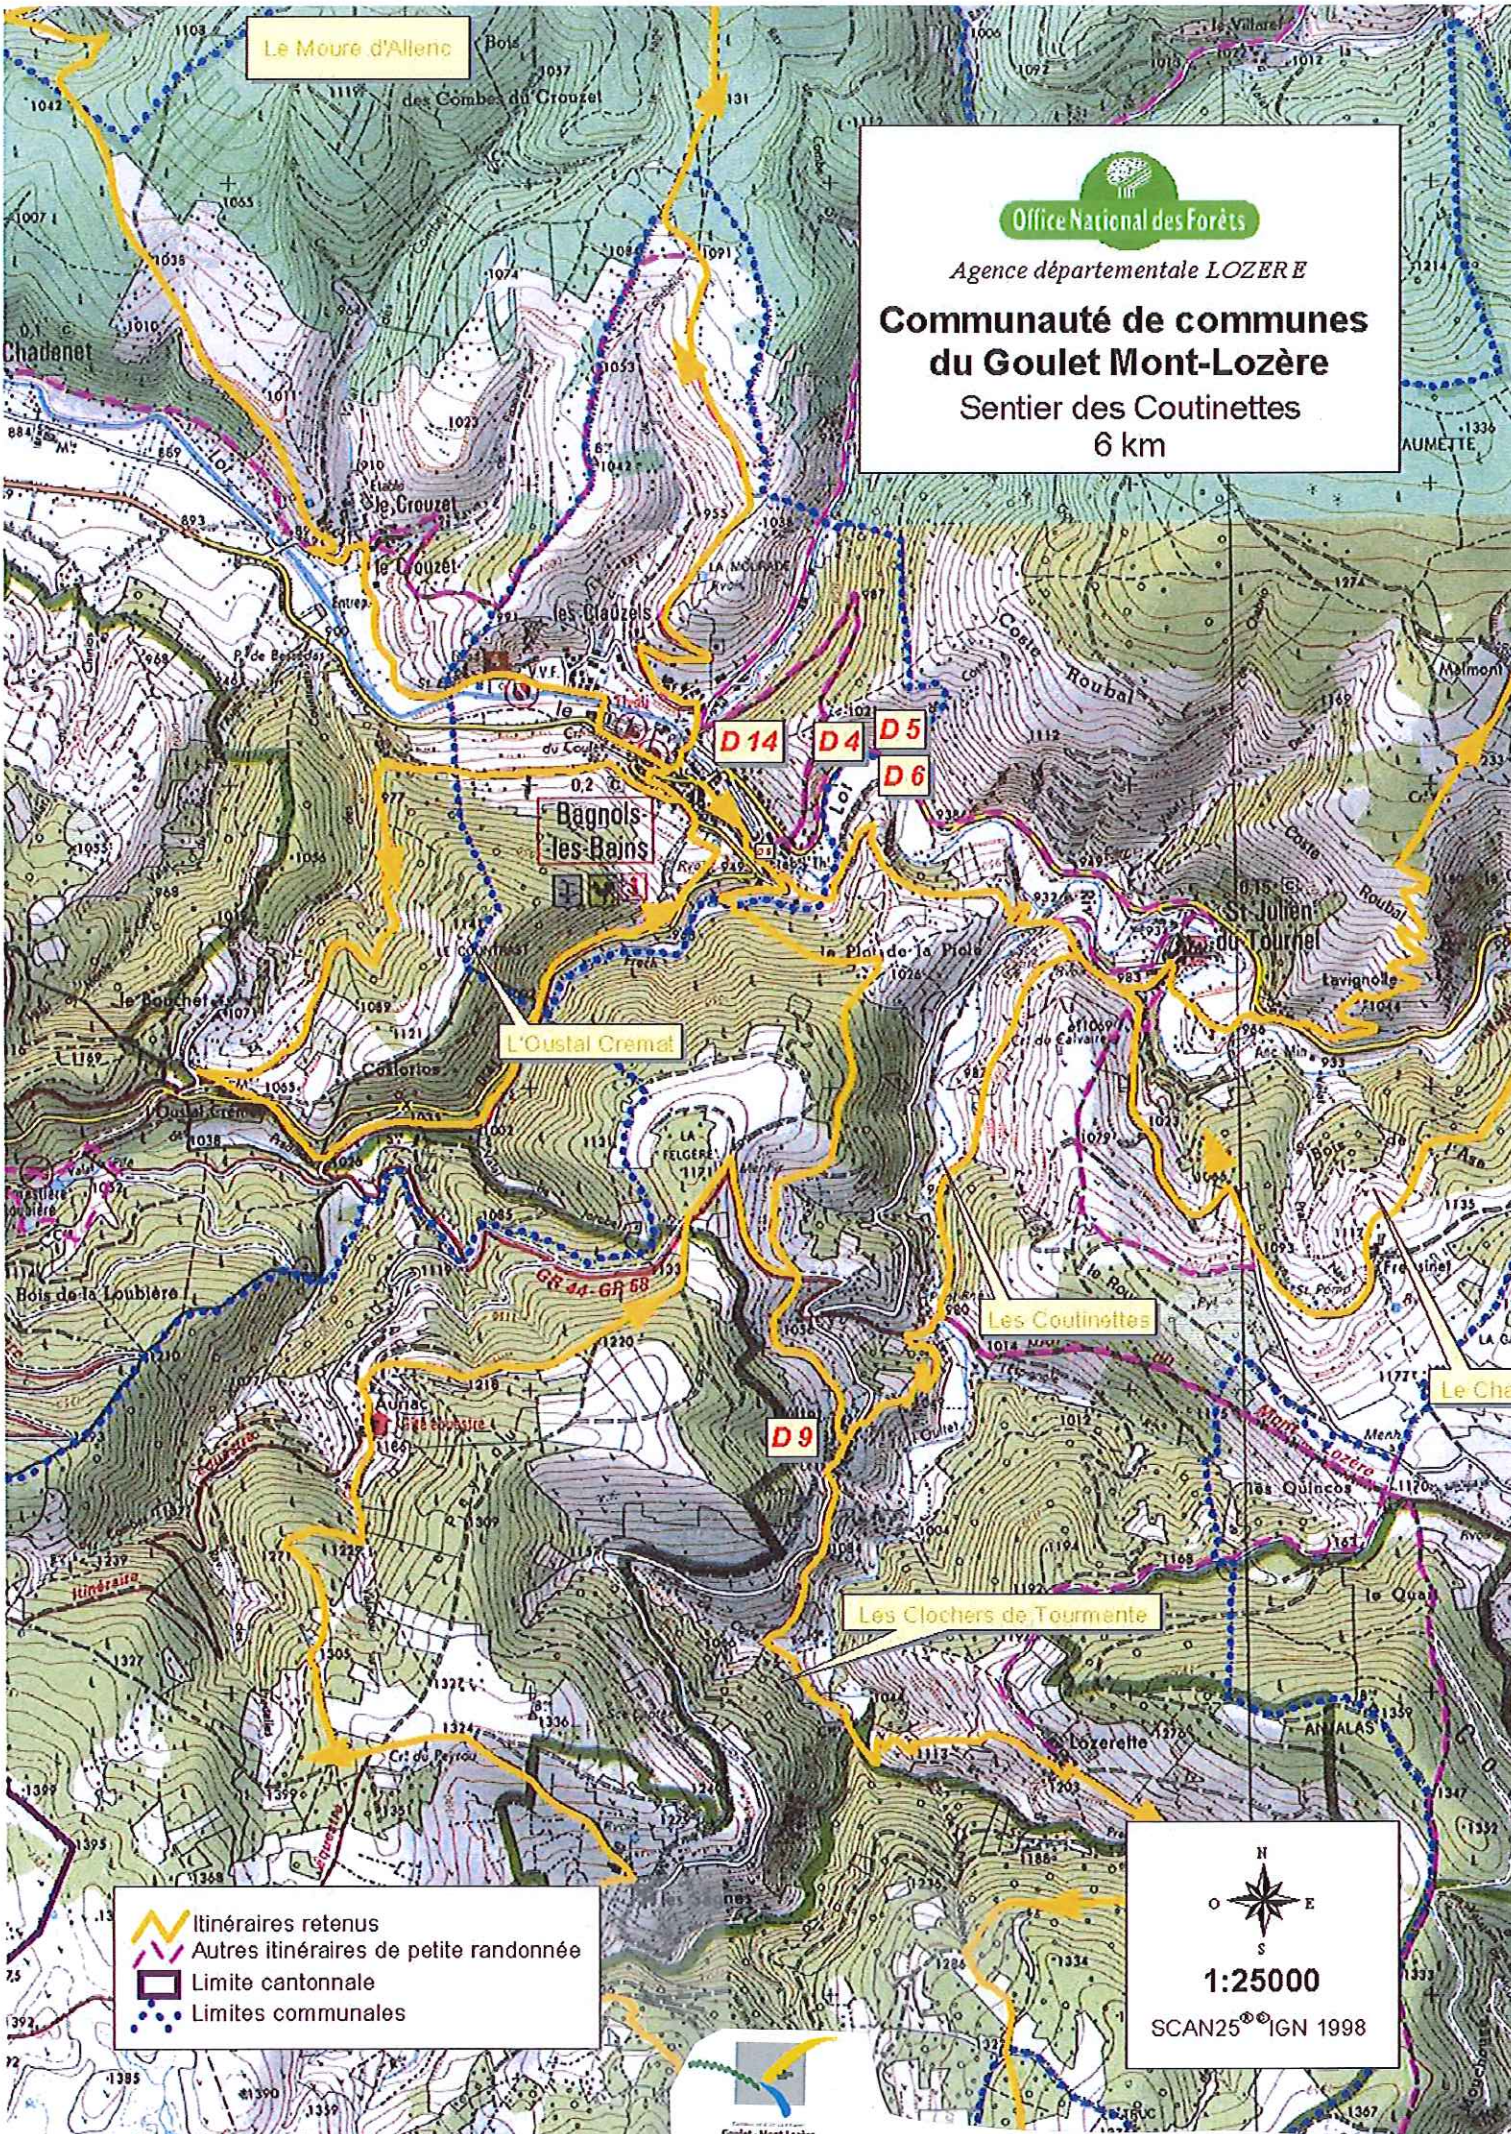

Le Moure d'Allenc

Agence départementale LOZÈRE

Communauté de communes du Goulet Mont-Lozère

Sentier des Coutinettes 6 km

-  Itinéraires retenus
-  Autres itinéraires de petite randonnée
-  Limite cantonale
-  Limites communales

N
O  E
S

1:25000

SCAN25® IGN 1998