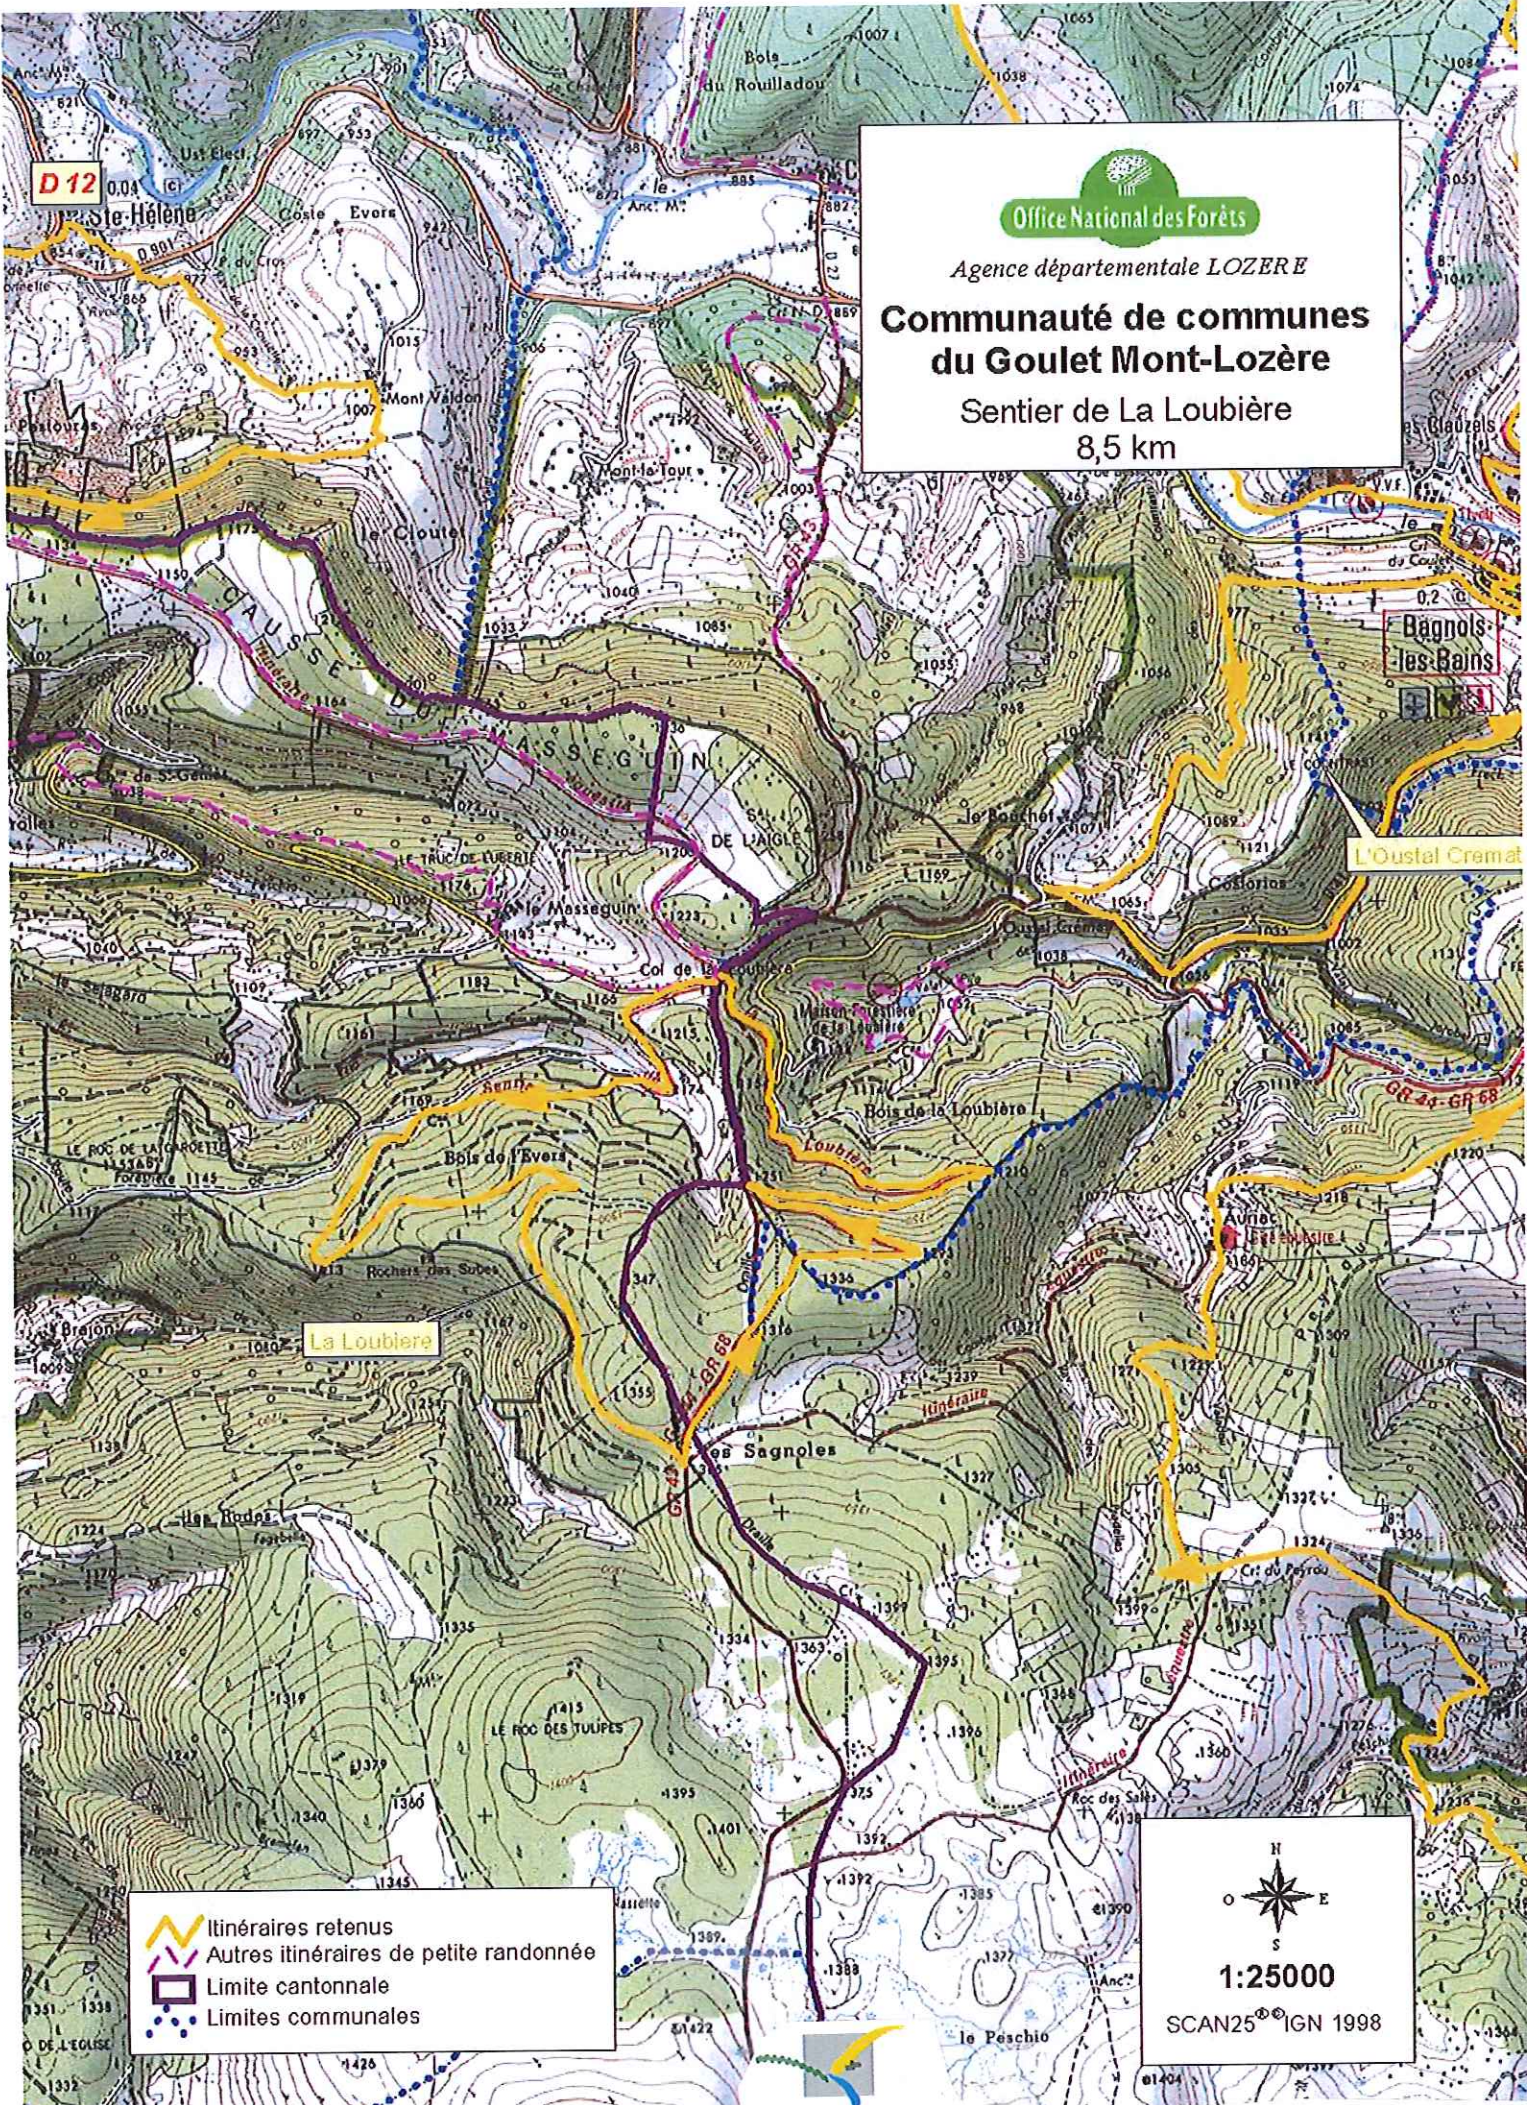

# Communauté de communes du Goulet Mont-Lozère

## Sentier de La Loubière 8,5 km

- Itinéraires retenus
- Autres itinéraires de petite randonnée
- Limite cantonale
- Limites communales

N  
O E  
S  
**1:25000**  
SCAN25® IGN 1998