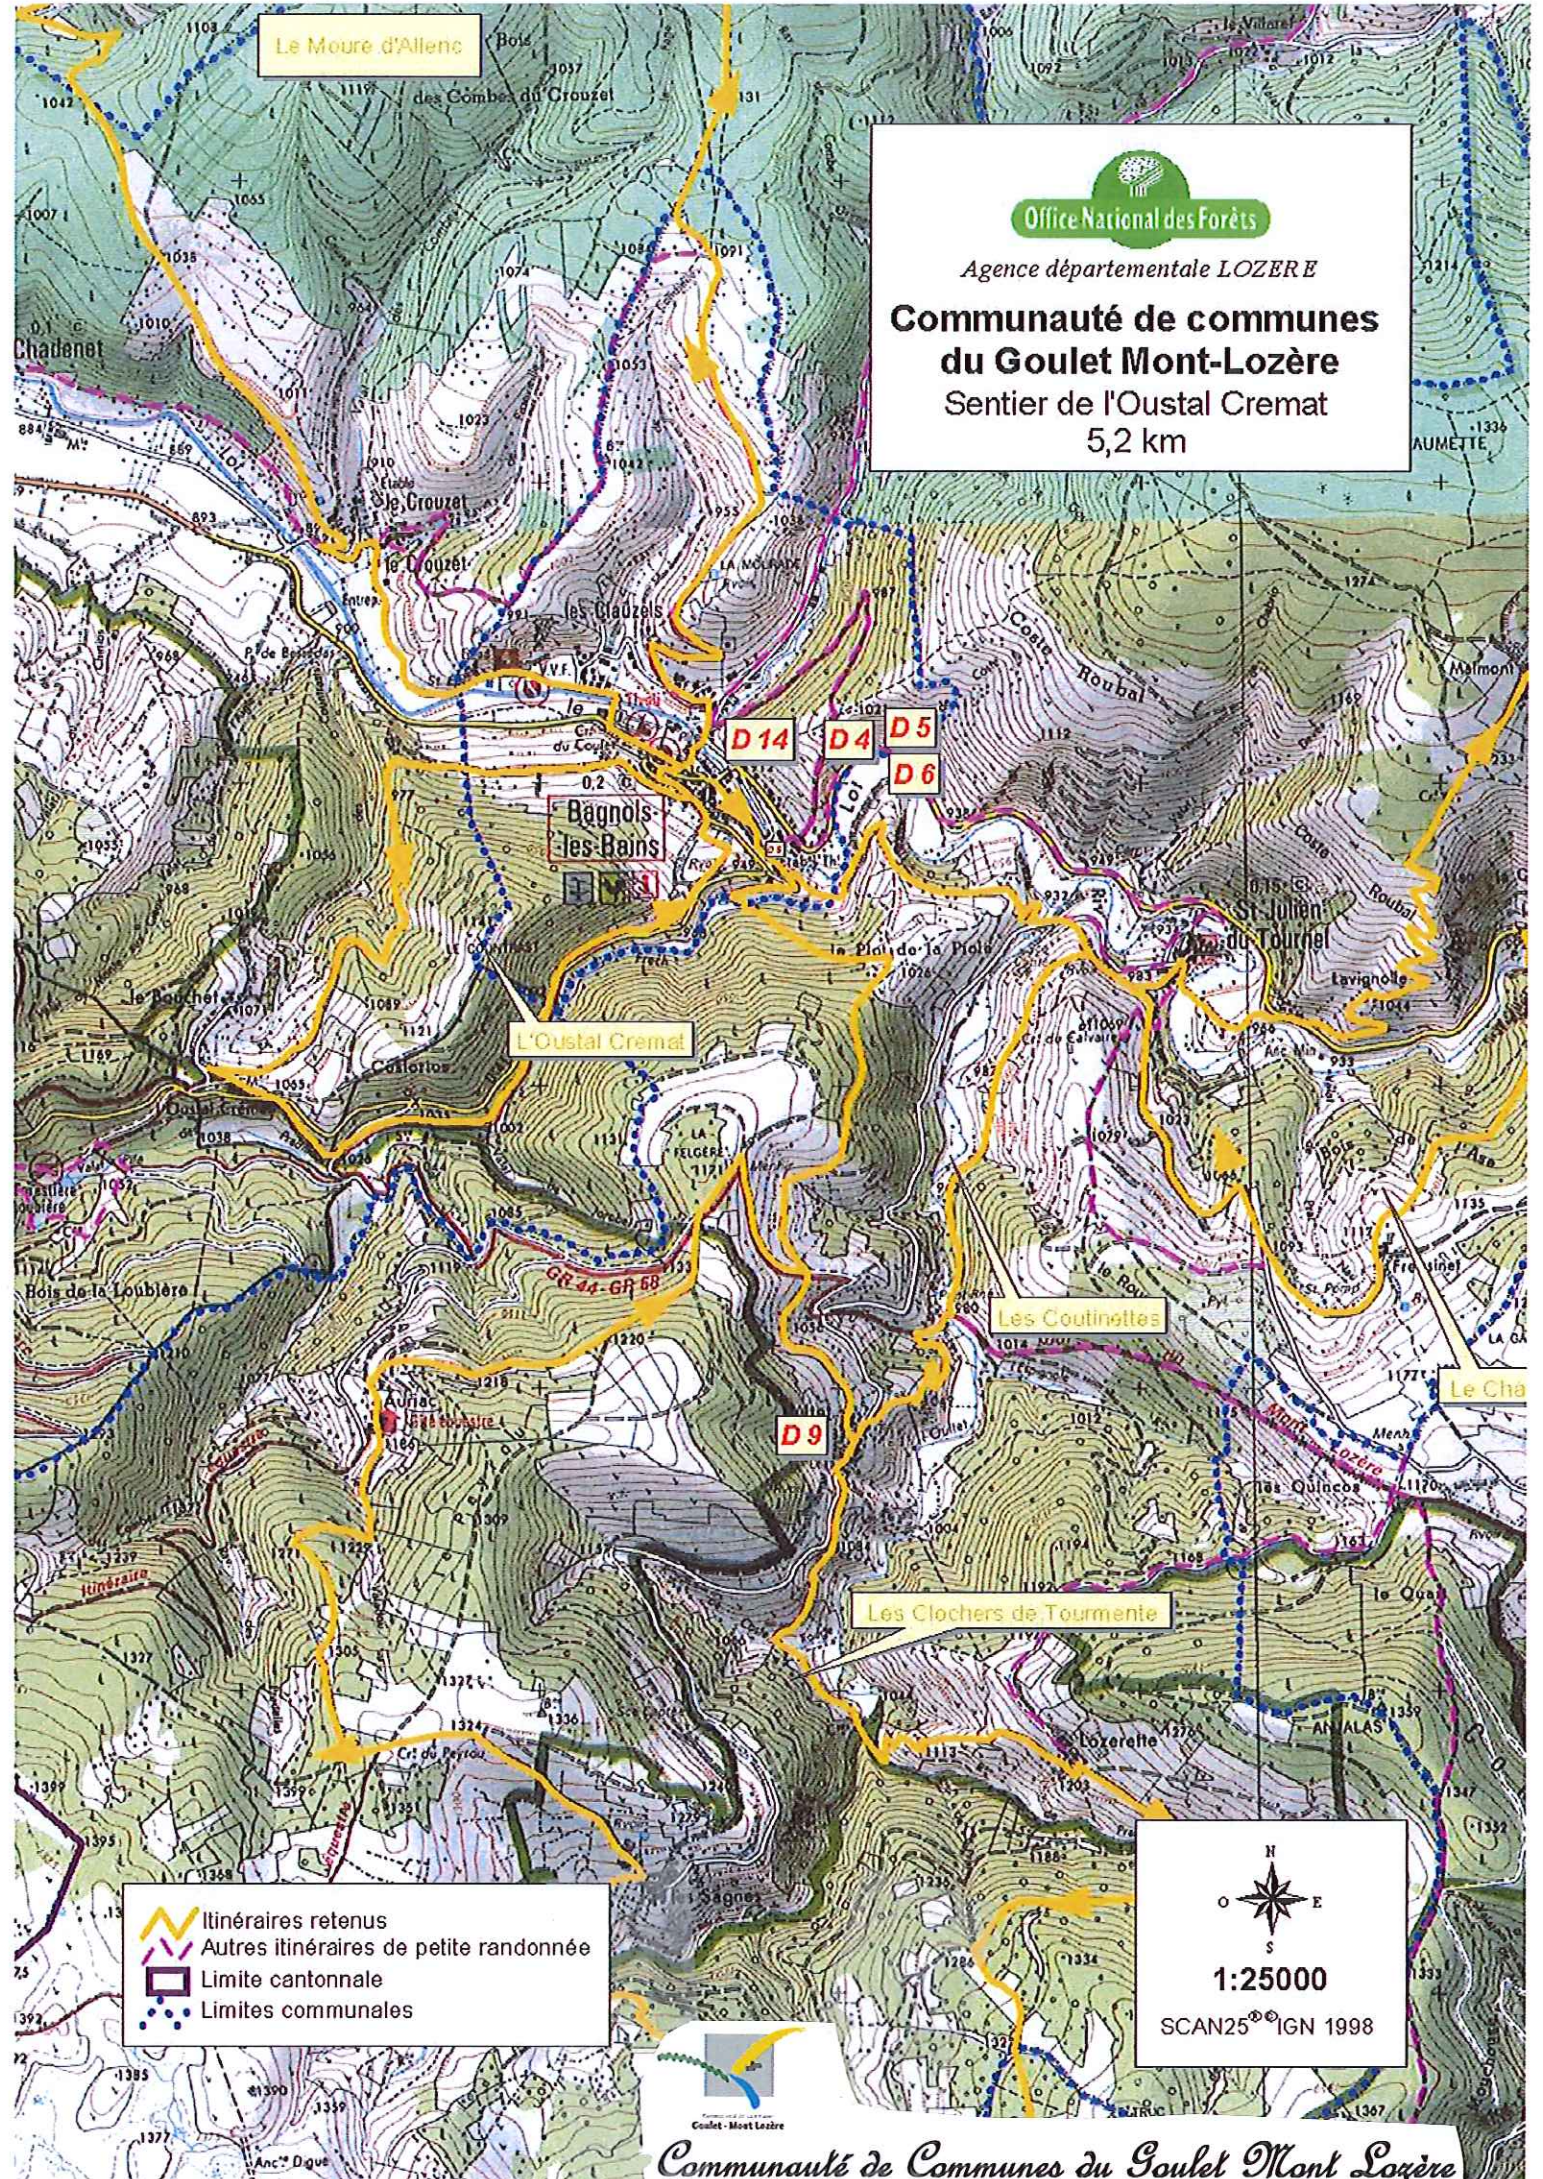

Le Moure d'Allenc

Agence départementale LOZÈRE

Communauté de communes du Goulet Mont-Lozère

Sentier de l'Oustal Cremat
5,2 km

Bagnols-les-Bains

L'Oustal Cremat

Les Coutinettes

Les Clochers de Tourmente

-  Itinéraires retenus
-  Autres itinéraires de petite randonnée
-  Limite cantonale
-  Limites communales

N
O  E
S

1:25000

SCAN25® IGN 1998