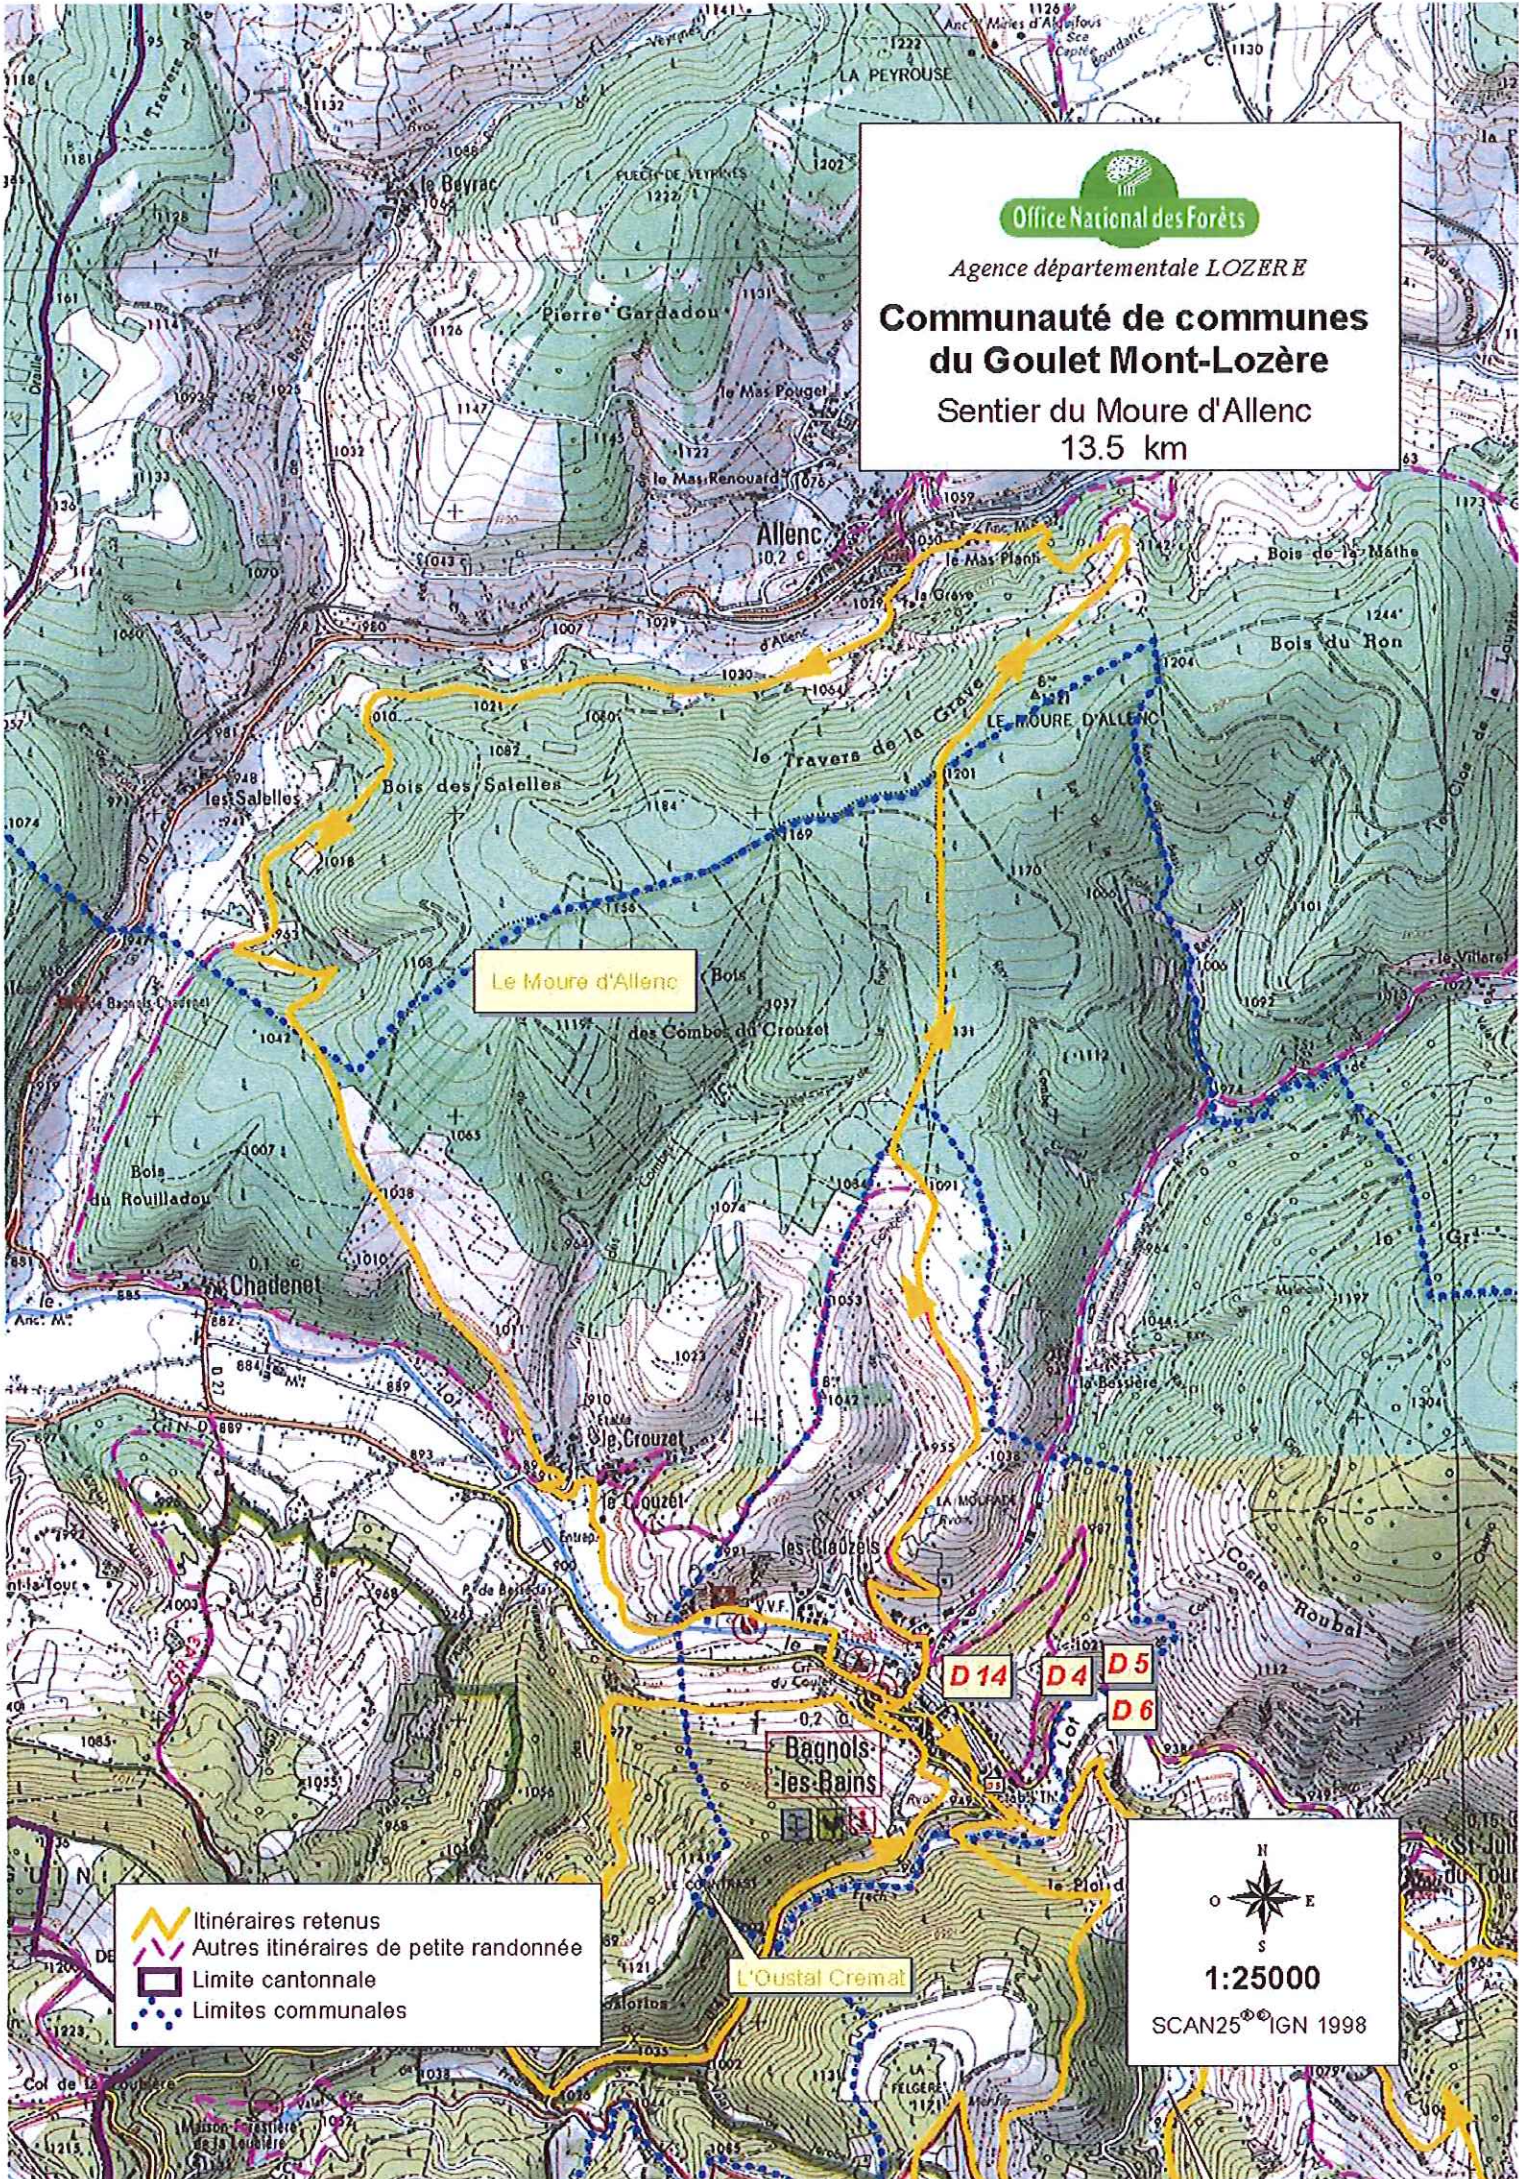

# Communauté de communes du Goulet Mont-Lozère

## Sentier du Moure d'Allenc 13.5 km

Le Moure d'Allenc

D14  
D4  
D5  
D6

- Itinéraires retenus
- Autres itinéraires de petite randonnée
- Limite cantonale
- Limites communales

N  
O E  
S  
**1:25000**  
SCAN25® IGN 1998