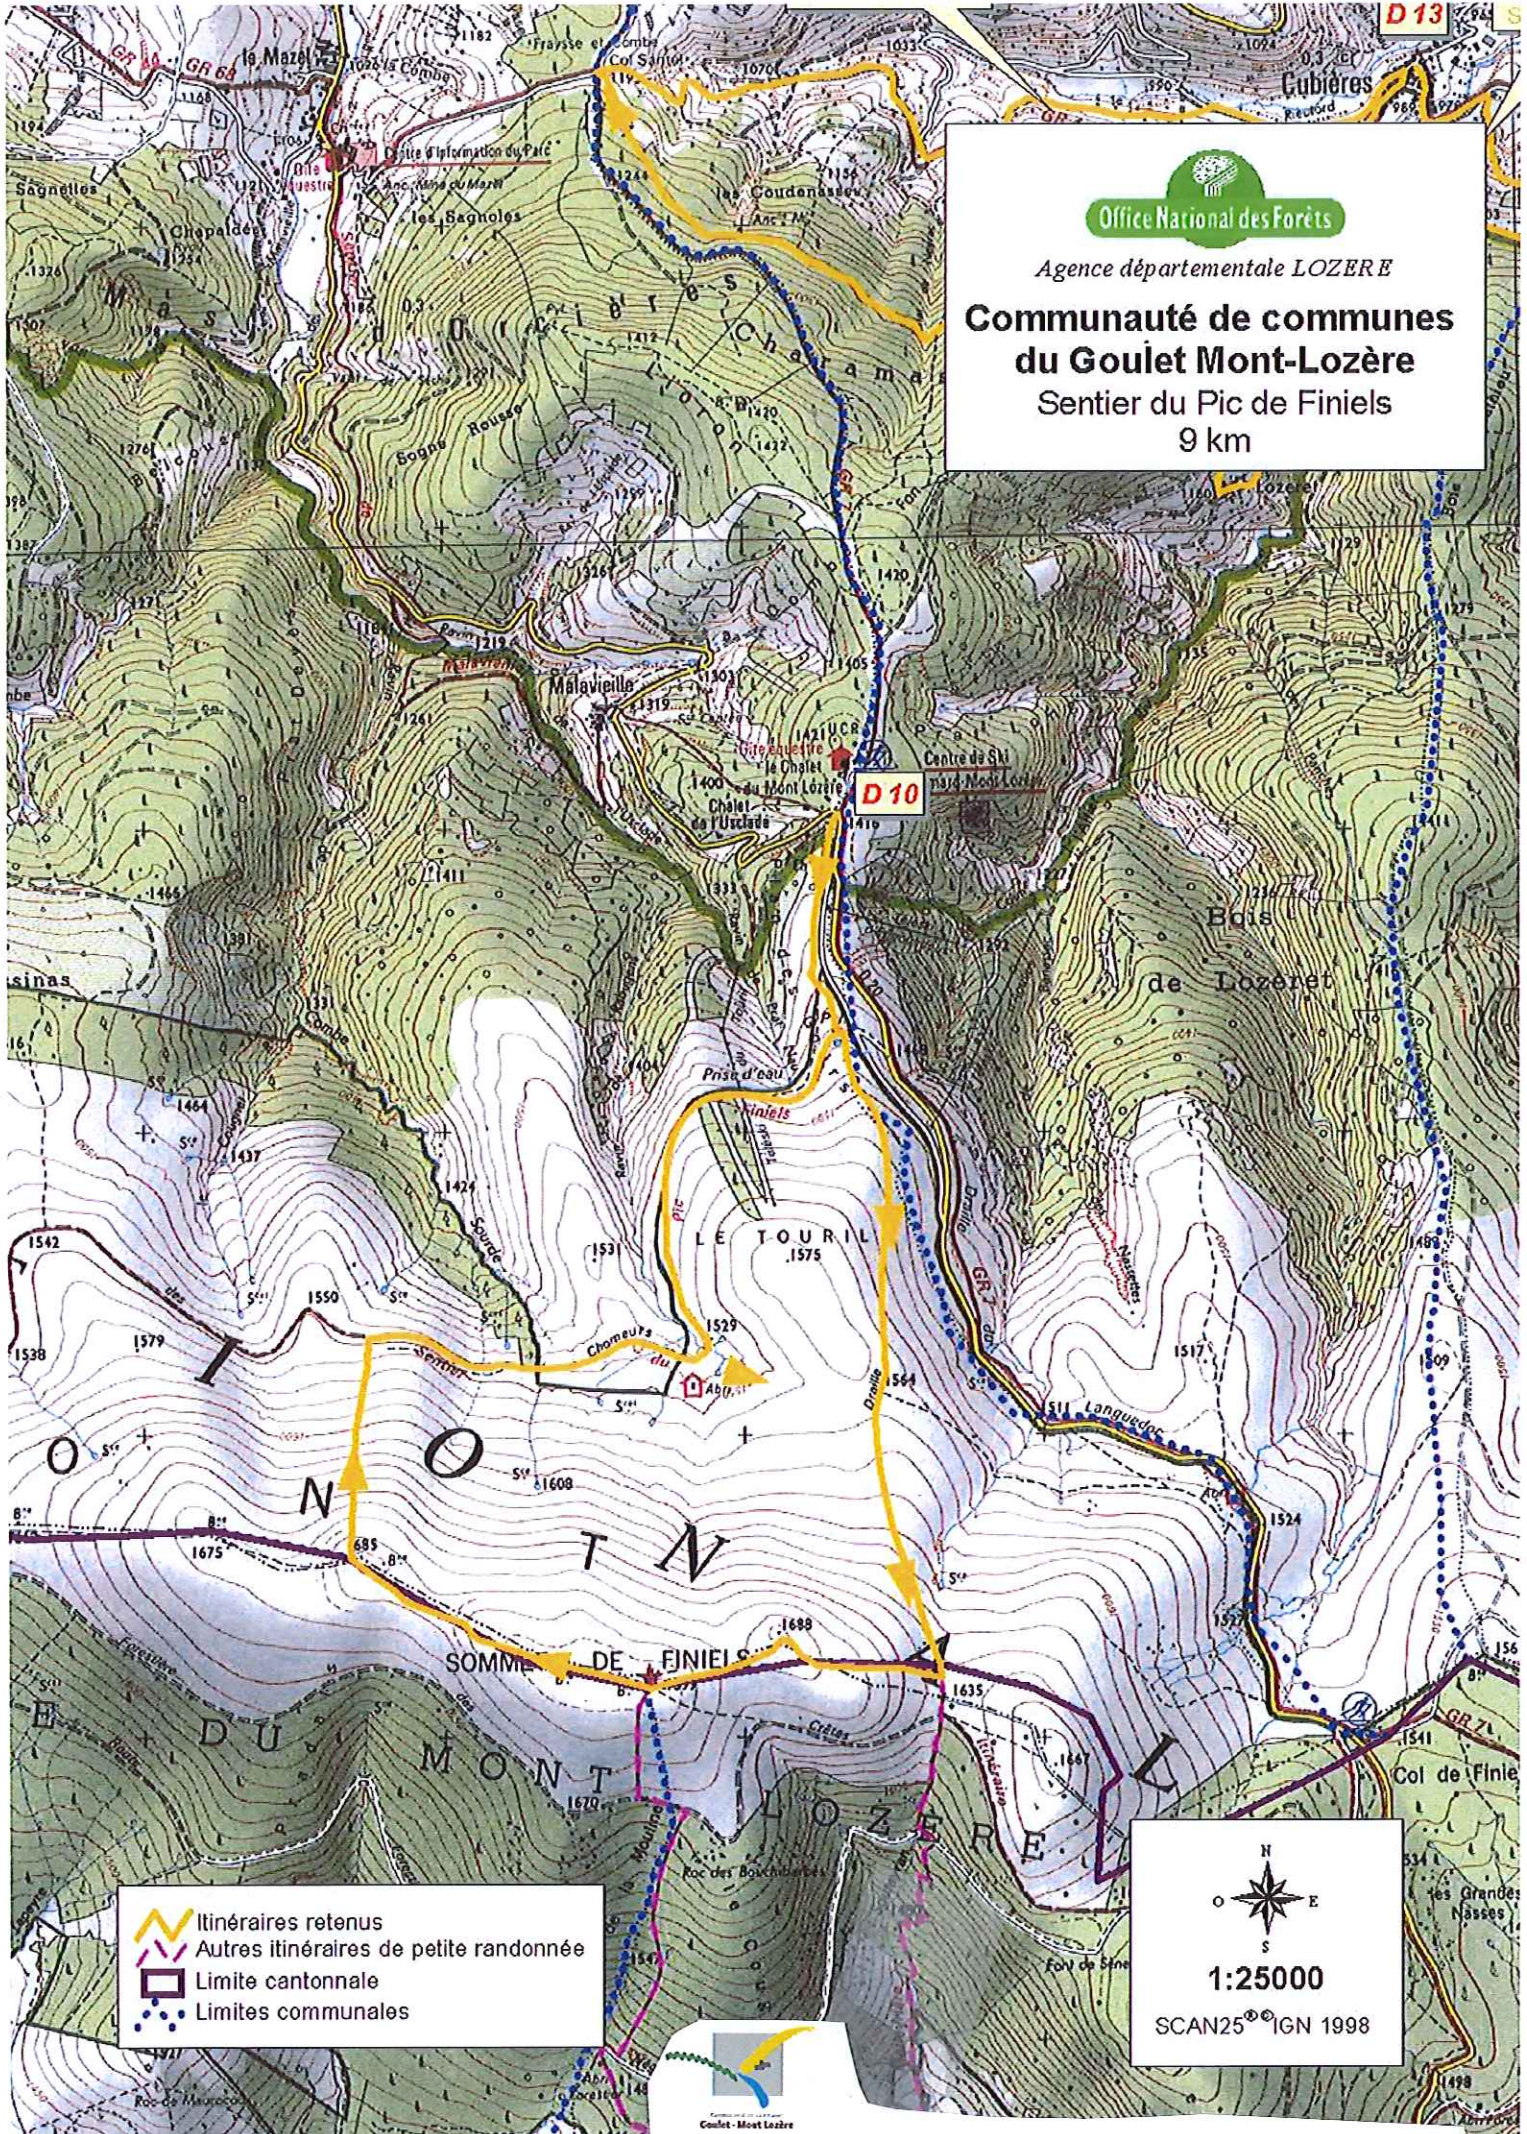

Agence départementale LOZÈRE

Communauté de communes du Goulet Mont-Lozère

Sentier du Pic de Finiels
9 km

- Itinéraires retenus
- Autres itinéraires de petite randonnée
- Limite cantonale
- Limites communales

N
O E
S
1:25000
SCAN25® IGN 1998